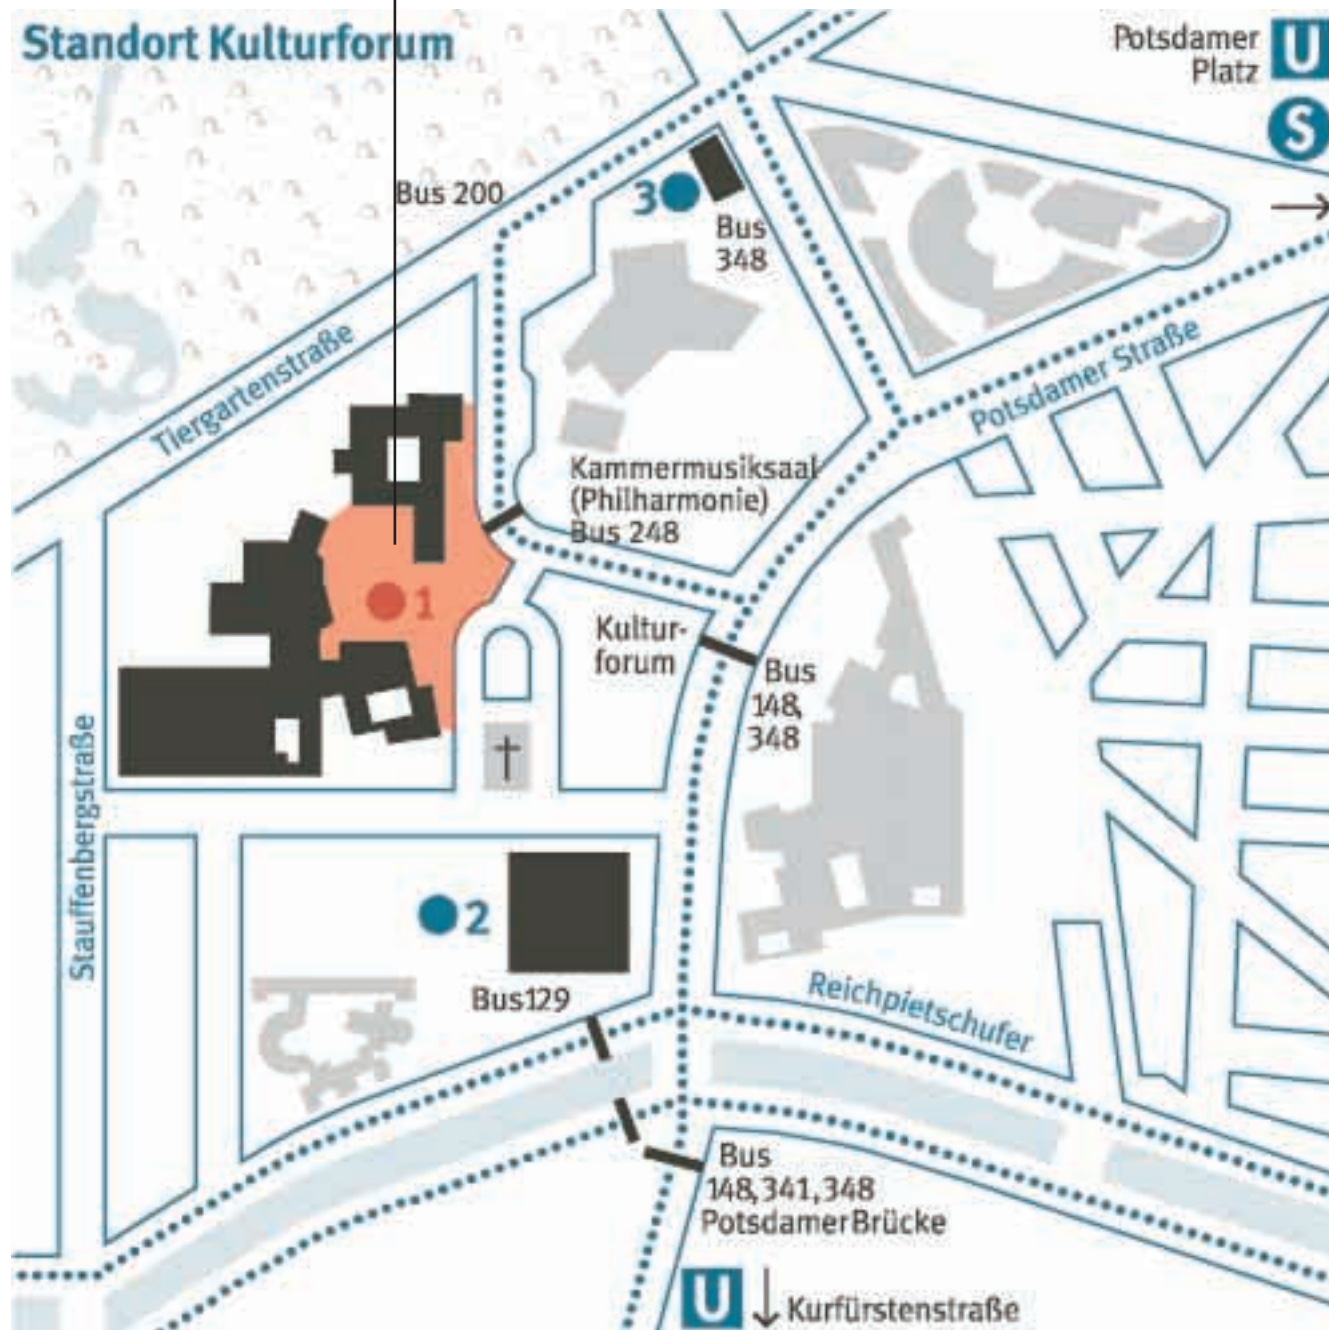

1. Februar - 30. April 03 Berlin

STAATLICHE MUSEEN ZU BERLIN
PREUSSISCHER KULTURBESITZ

MUSEUM FÜR
OSTASIATISCHE KUNST

projection

projection